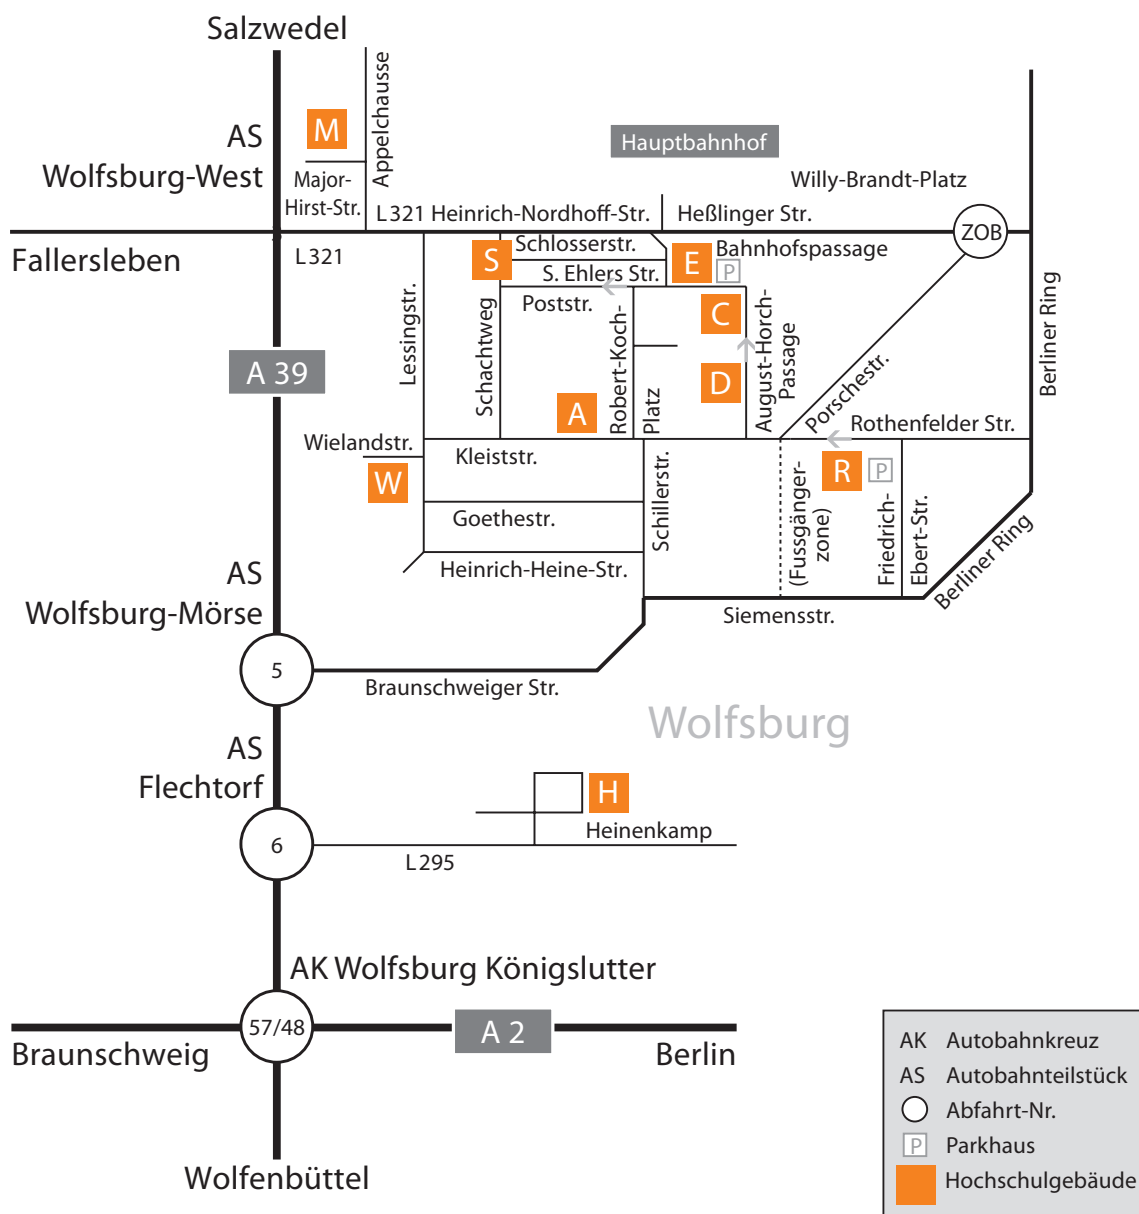

Anfahrtsbeschreibung zum Standort Wolfsburg

Anreise mit der Bahn:

Gehen Sie vom Bahnhof auf den Willy-Brandt-Platz, halten Sie sich geradeaus und überqueren Sie die Heinrich-Nordhoff-Str. Gehen Sie weiter geradeaus auf die Siegfried-Ehlers-Str., nun biegen Sie rechts auf die Poststr. ab, als nächstes geht der Robert-Koch-Platz links ab.

Besucheradressen am Standort Wolfsburg:

Dekanate:

- Fakultät Fahrzeugtechnik
Schlossererstr. 8-10 (Gebäude S)
- Fakultät Wirtschaft
Siegfried-Ehlers-Str. 1 (Gebäude E)
- Fakultät Gesundheitswesen
Rothenfelder Straße 10 (Gebäude R)

38440 Wolfsburg