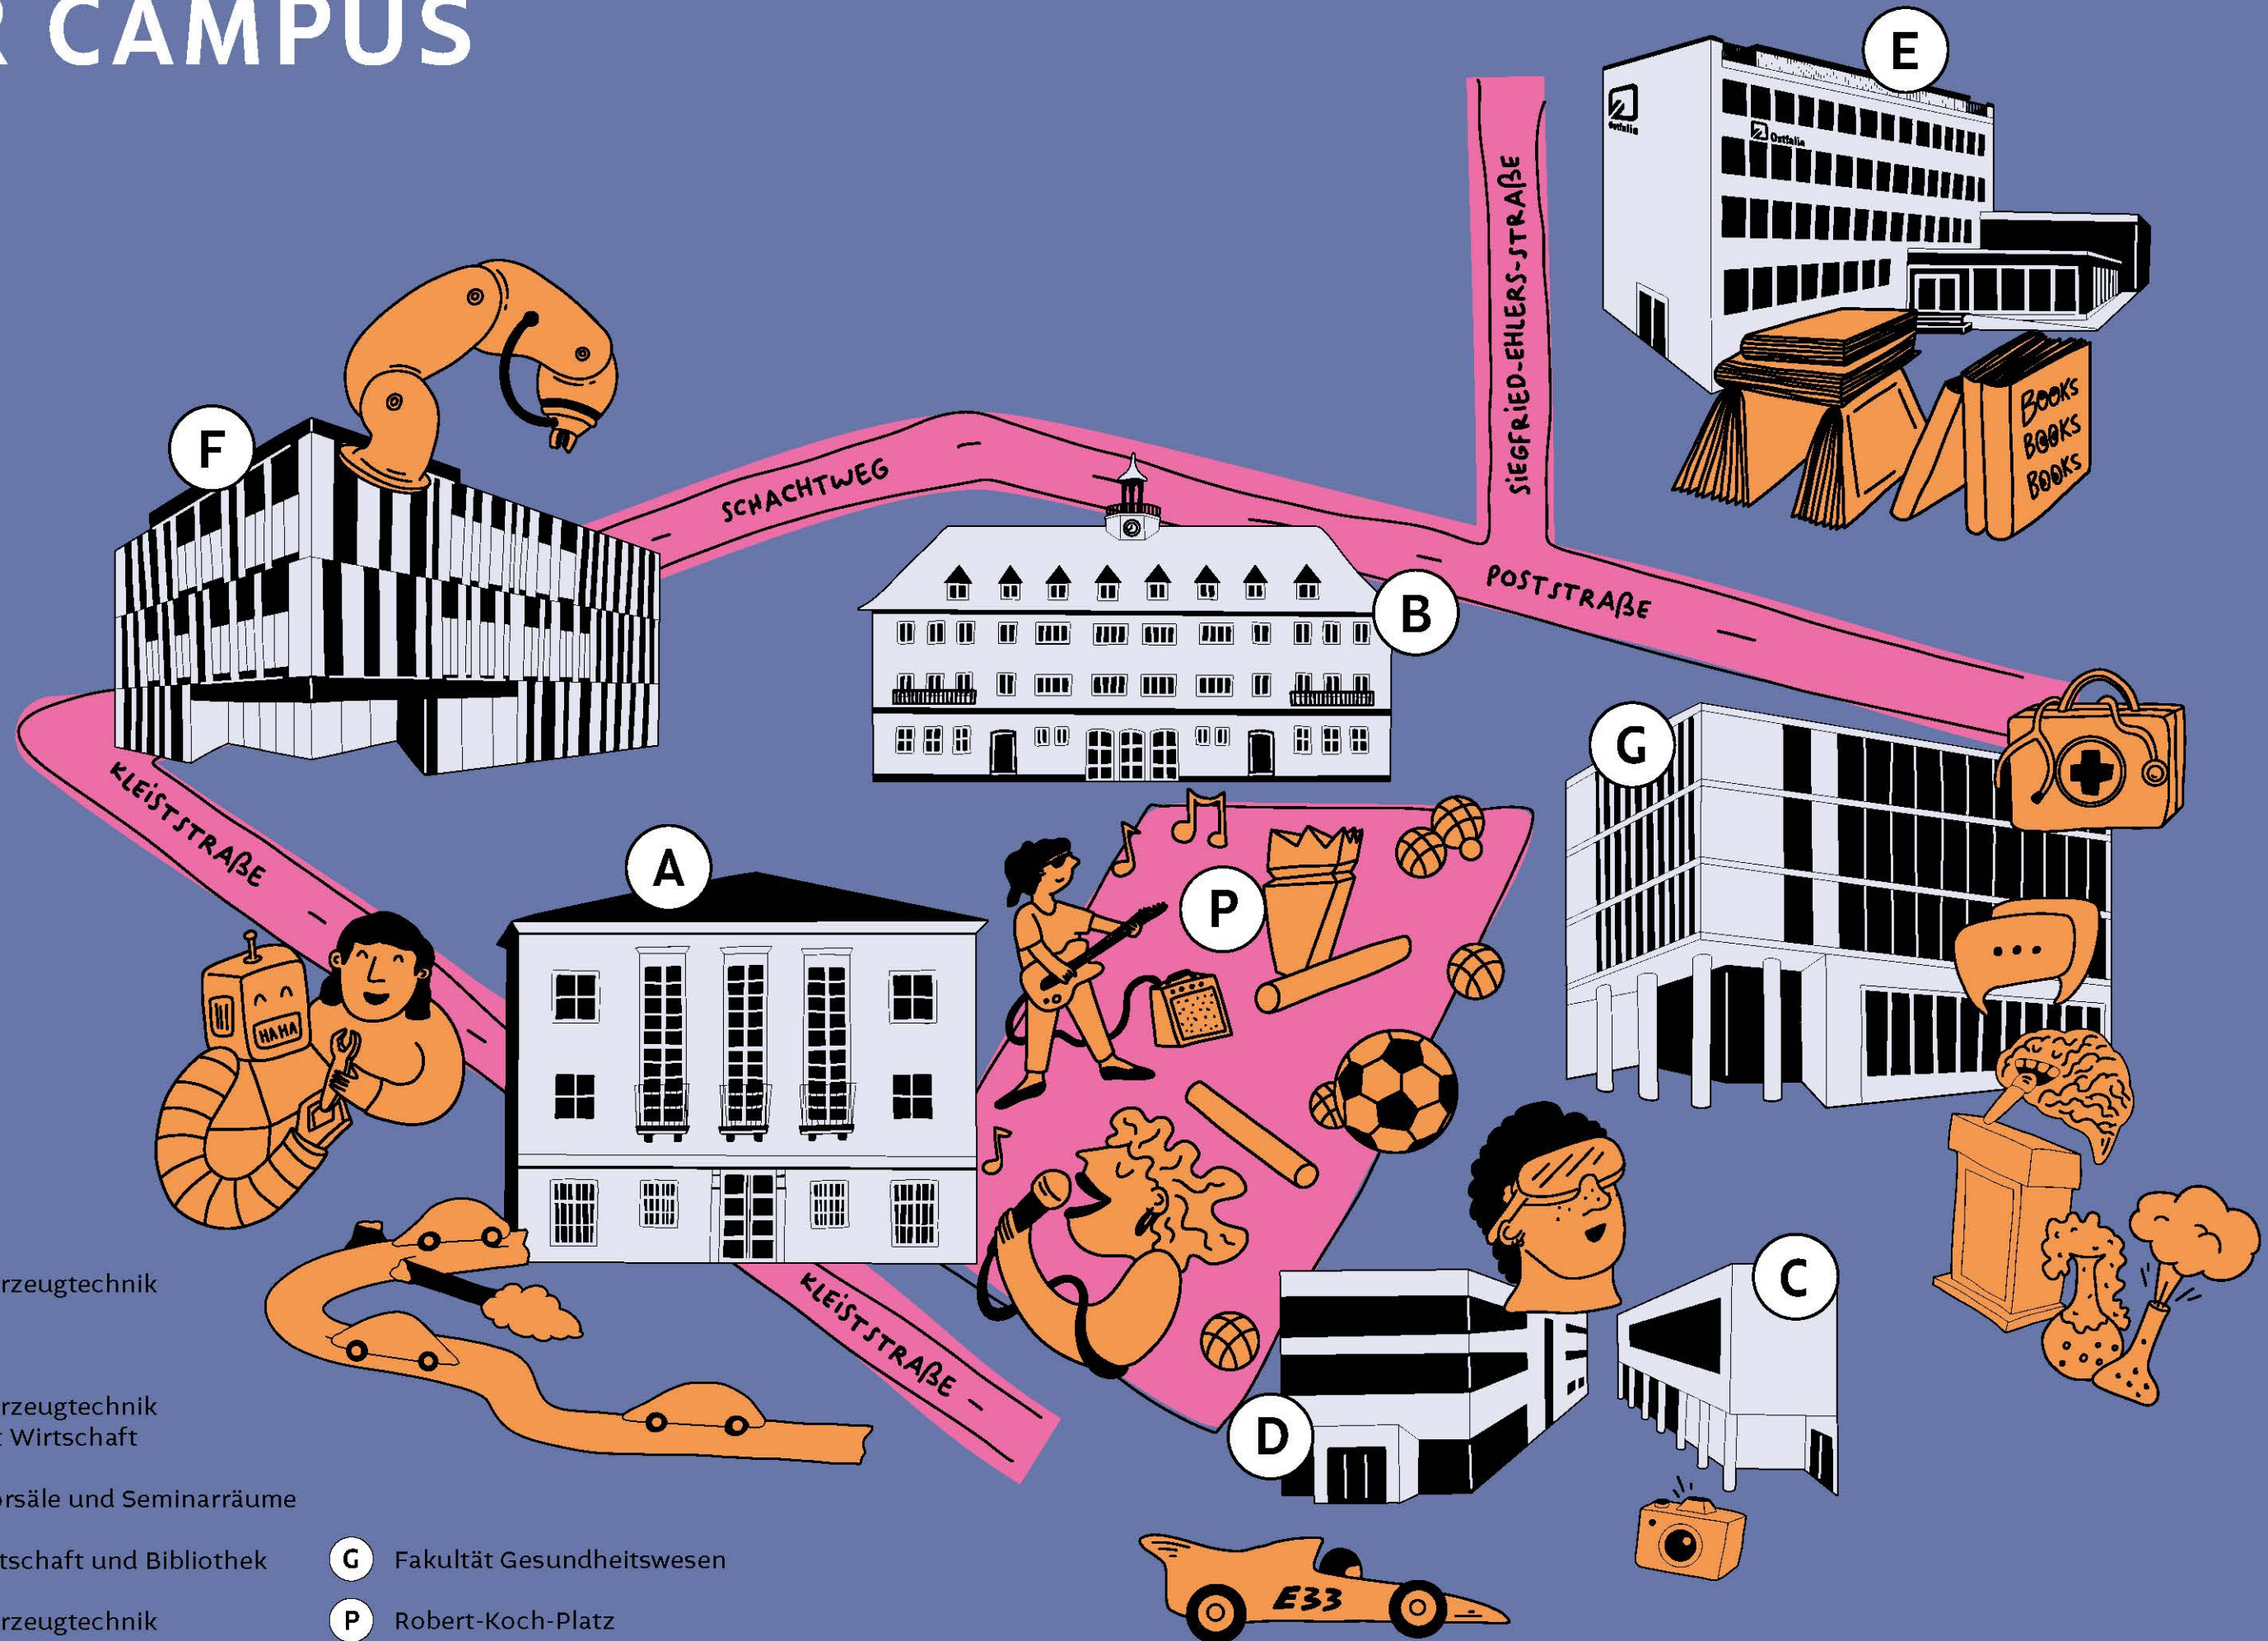

DER CAMPUS

- **A** Fakultät Fahrzeugtechnik
- **B** B-Gebäude
- **C** Fakultät Fahrzeugtechnik und Fakultät Wirtschaft
- **D** Audimax, Hörsäle und Seminarräume
- **E** Fakultät Wirtschaft und Bibliothek
- **F** Fakultät Fahrzeugtechnik

- **G** Fakultät Gesundheitswesen
- **P** Robert-Koch-Platz