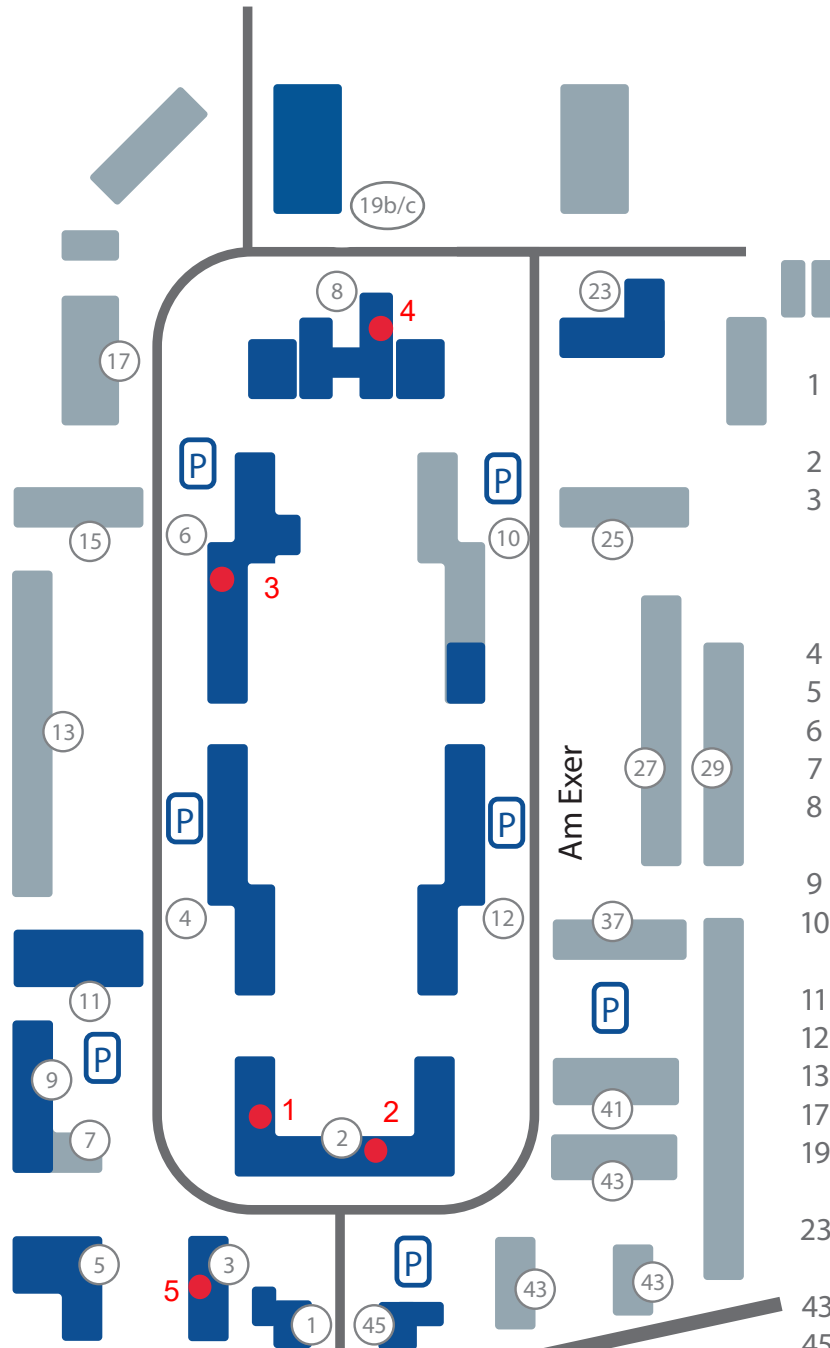

Wickelräume

Lageplan Campus Wolfenbüttel, Am Exer

- 1 = Immatrikulationsbüro,
International Student Office
- 2 = Fakultät Informatik
- 3 = Hochschulsport,
Career Service (SQ),
Sprachenzentrum,
Gleichstellungsbüro
- 4 = Fakultät Versorgungstechnik
- 5 = Sporthalle
- 6 = Fakultät Soziale Arbeit
- 7 = DRK - Bistro Nr.7, Seminarraum
- 8 = Bibliothek,
Internationales Gästehaus
- 9 = TWW e.V.
- 10 = Zentrum für erfolgreiches
Lehren und Lernen (ZeLL)
- 11 = Hörsaalzentrum
- 12 = Wohnheim des Studentenwerks
- 13 = Diakonie-Kolleg Wolfenbüttel
- 17 = DRK-Mensa „Solferino“
- 19 = Gebäude b und c: Labore,
Forschungseinrichtungen
- 23 = Kindergarten und
Wohnheim des Studentenwerks
- 43 = Wohnheim „Alma Mater“
- 45 = Studierenden Servicebüro,
Studieneratung
Studienfinanzierungsberatung

Wickelräume

1 = Fak. Informatik, Erdgeschoss, R 073,
Damen-WC

2 = Fak. Informatik, 1. OG, Raum 123,
barrierefreies WC

3 = Fak. Soziale Arbeit, EG, R 037
(separater Raum)

4 = Bibliothek, EG, R 032, barrierefreies WC

5 = Gleichstellungsbüro, EG, R 012, Damen-WC

< Campus Salzdahlumer Straße
ca. 10-15 min. Fußweg

Salzdahlumer Straße

Am Exer