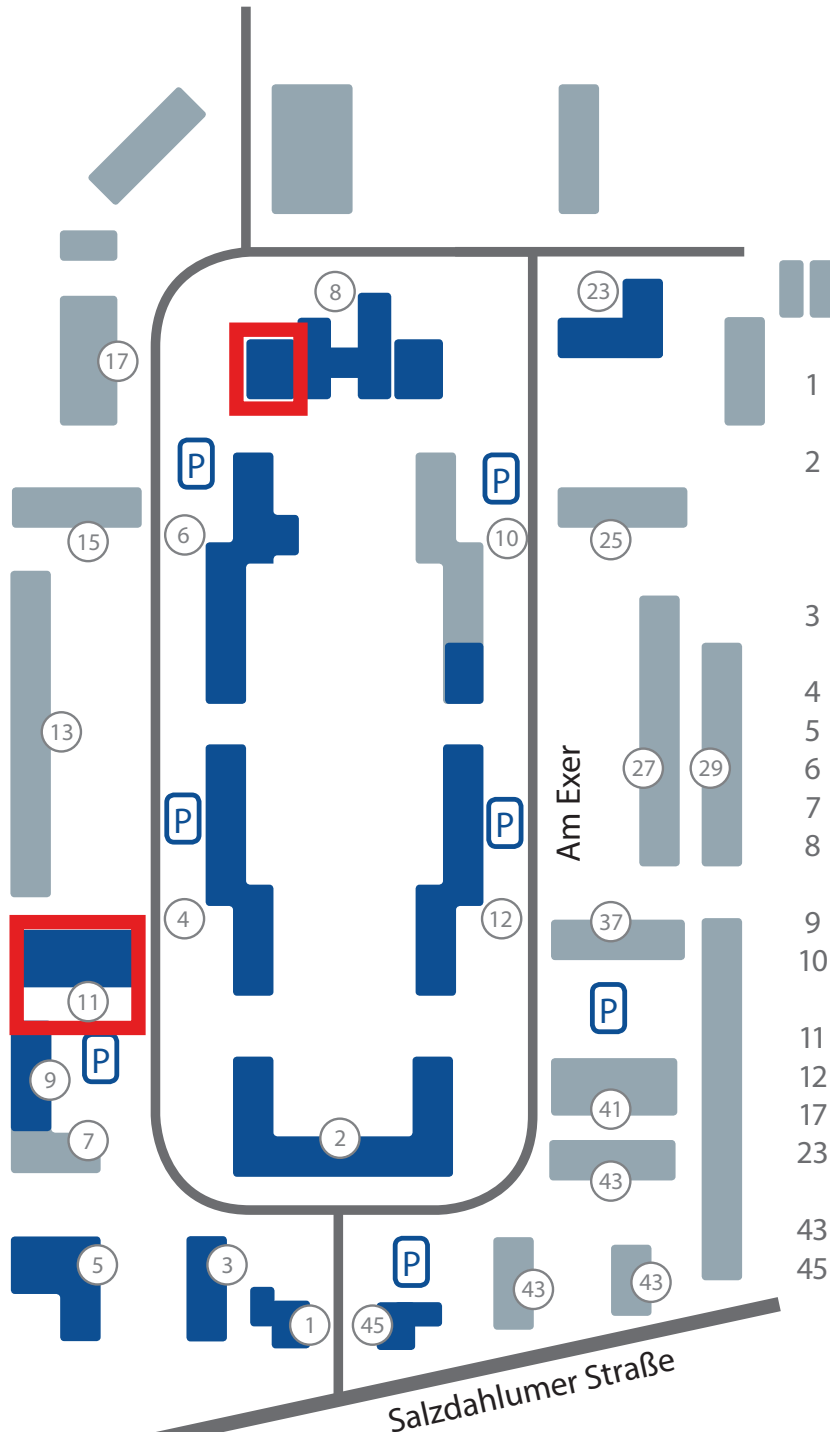

Lageplan Campus Wolfenbüttel, Am Exer

- 1 = Immatrikulationsbüro,
International Student Office
- 2 = Fakultät Informatik,
Sprachzentrum,
Career Service (SQ)
Entrepreneurship Hub
- 3 = Hochschulsport, BAföG-Amt,
Gleichstellungsbüro
- 4 = Fakultät Versorgungstechnik
- 5 = Sporthalle
- 6 = Fakultät Soziale Arbeit
- 7 = Solferino Nr. 7
- 8 = Bibliothek,
Internationales Gästehaus
- 9 = TWW e.V.
- 10 = Zentrum für erfolgreiches
Lehren und Lernen (ZeLL)
- 11 = Hörsaalzentrum
- 12 = Wohnheim des Studentenwerks
- 17 = DRK-Mensa „Solferino“
- 23 = Kindergarten und
Wohnheim des Studentenwerks
- 43 = Wohnheim „Alma Mater“
- 45 = Studierenden Servicebüro,
Studienberatung,
Studienfinanzierungsberatung

< Campus Salzdahlumer Straße
ca. 10-15 min. Fußweg

Die Fakultät Recht am Campus Am Exer
- die Räume 11/2, 11/3 und 11/5 im Gebäude „Am Exer 11“
- die Räume 8/60 und 8/61 im Gebäude „Am Exer 8“
(Eingang gegenüber von Gebäude „Am Exer 17“)