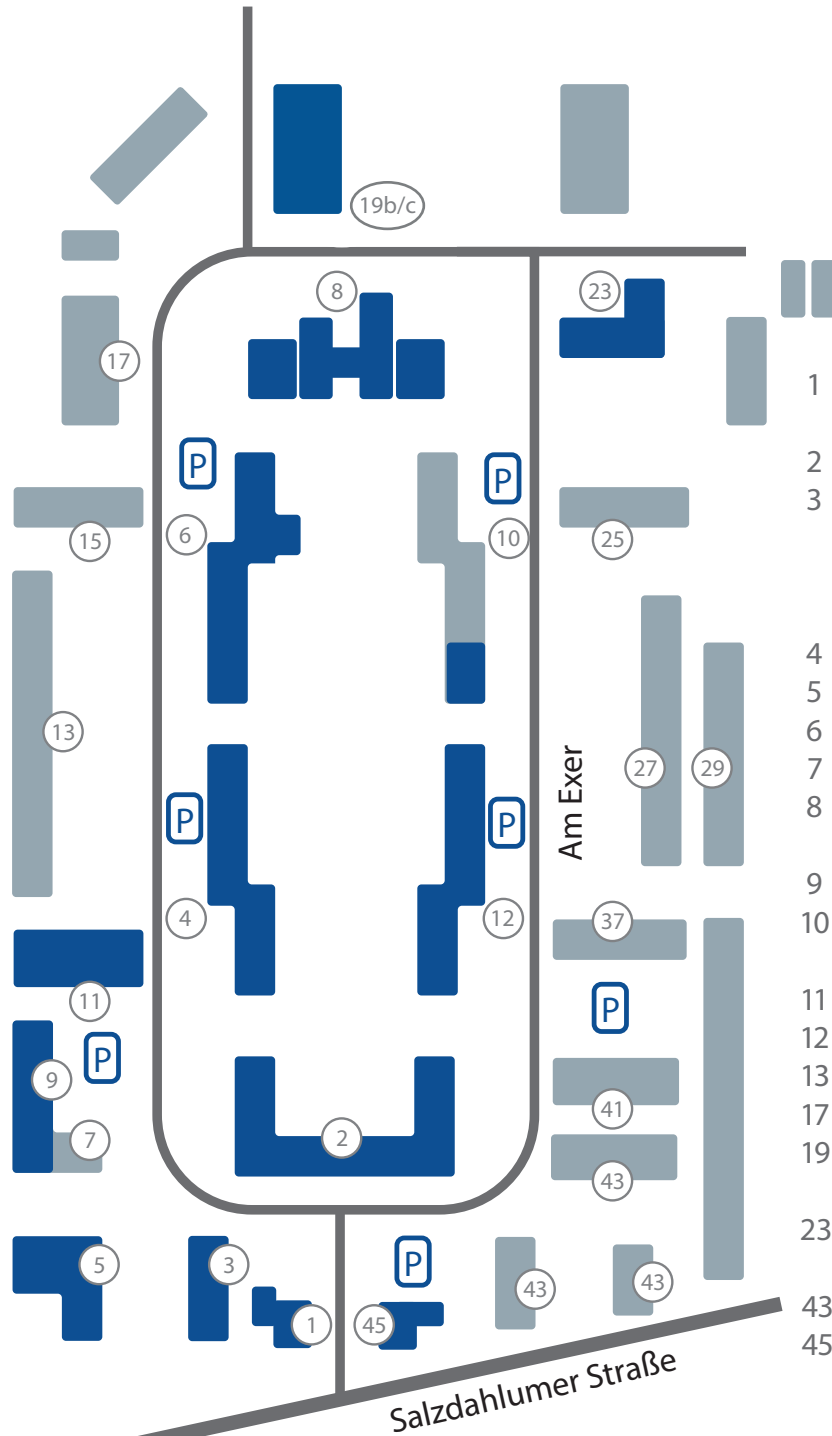

Lageplan Campus Wolfenbüttel, Am Exer

- 1 = Immatrikulationsbüro,
International Student Office
- 2 = Fakultät Informatik
- 3 = Hochschulsport,
Career Service (SQ),
Sprachenzentrum,
Gleichstellungsbüro
- 4 = Fakultät Versorgungstechnik
- 5 = Sporthalle
- 6 = Fakultät Soziale Arbeit
- 7 = DRK - Bistro Nr.7, Seminarraum
- 8 = Bibliothek,
Internationales Gästehaus
- 9 = TWW e.V.
- 10 = Zentrum für erfolgreiches
Lehren und Lernen (ZeLL)
- 11 = Hörsaalzentrum
- 12 = Wohnheim des Studentenwerks
- 13 = Diakonie-Kolleg Wolfenbüttel
- 17 = DRK-Mensa „Solferino“
- 19 = Gebäude b und c: Labore,
Forschungseinrichtungen
- 23 = Kindergarten und
Wohnheim des Studentenwerks
- 43 = Wohnheim „Alma Mater“
- 45 = Studierenden Servicebüro,
Studienberatung
Studienfinanzierungsberatung

< Campus Salzdahlumer Straße
ca. 10-15 min. Fußweg